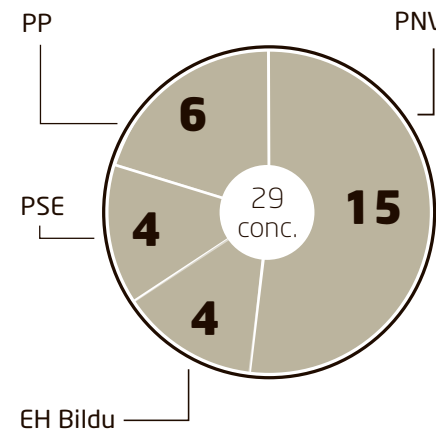

**Abstención (33,4%)**

	% de voto
PNV	36,8
EH Bildu	21,6
PSE	15,1
PP	7,9
Podemos	12,2
IU	3,6
Otros	1,4
Blancos-nulos	1,4

Resultado 2011

**Abstención (38,9%)**

	% de voto
PNV	45,0
EH Bildu	14,5
PSE	13,7
PP	17,6
Podemos	-
IU	3,4
Otros	-
Blancos-nulos	2,8

Encuesta 2014

**Abstención (35,6%)**

	% de voto
PNV	37,8
EH Bildu	17,5
PSE	15,4
PP	13,1
Podemos	12,5
IU	2,2
Otros	-
Blancos-nulos	-