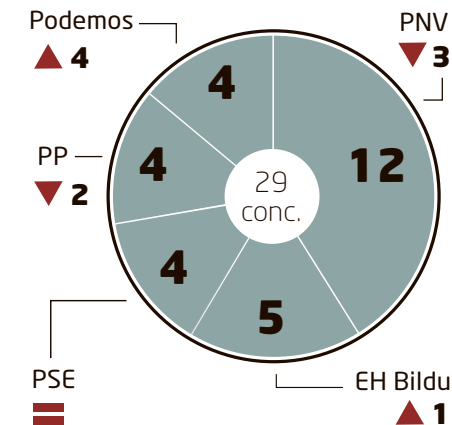

## Estimación de voto y escaños en Juntas Generales de Bizkaia

Resultado 2011

**Abstención (36,0%)**

	% de voto
PNV	38,1
EH Bildu	21,5
PSE	17,1
PP	14,1
Podemos	-
IU	3,6
Otros	-
Blancos-nulos	3,6

Encuesta 2014

**Abstención (33,4%)**

	% de voto
PNV	36,8
EH Bildu	21,6
PSE	15,1
PP	7,9
Podemos	12,2
IU	3,6
Otros	1,4
Blancos-nulos	1,4

Resultado 2011

**Abstención (38,9%)**

	% de voto
PNV	45,0
EH Bildu	14,5
PSE	13,7
PP	17,6
Podemos	-
IU	3,4
Otros	-
Blancos-nulos	2,8

Encuesta 2014

**Abstención (35,6%)**

	% de voto
PNV	37,8
EH Bildu	17,5
PSE	15,4
PP	13,1
Podemos	12,5
IU	2,2
Otros	-
Blancos-nulos	-