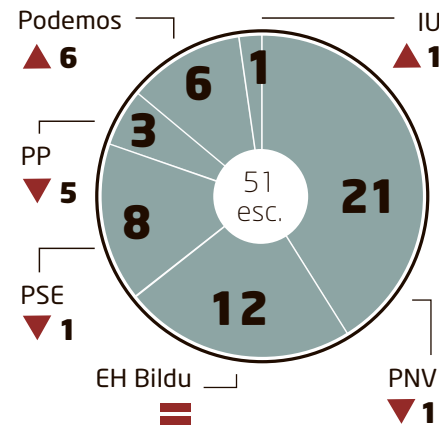

## Estimación de voto y escaños en Juntas Generales de Bizkaia

Resultado 2011

**Abstención (36,0%)**

	% de voto
PNV	38,1
EH Bildu	21,5
PSE	17,1
PP	14,1
Podemos	-
IU	3,6
Otros	-
Blancos-nulos	3,6

Encuesta 2014

**Abstención (33,4%)**

	% de voto
PNV	36,8
EH Bildu	21,6
PSE	15,1
PP	7,9
Podemos	12,2
IU	3,6
Otros	1,4
Blancos-nulos	1,4

Resultado 2011

**Abstención (38,9%)**

	% de voto
PNV	45,0
EH Bildu	14,5
PSE	13,7
PP	17,6
Podemos	-
IU	3,4
Otros	-
Blancos-nulos	2,8