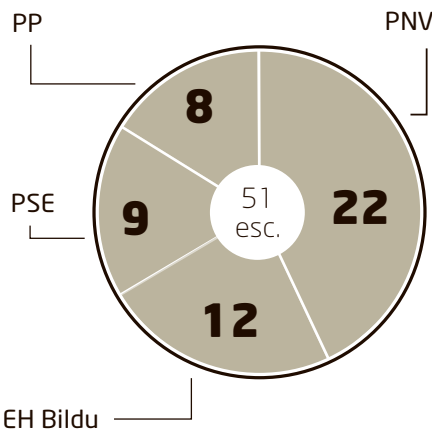

## Estimación de voto y escaños en Juntas Generales de Bizkaia

Resultado 2011

**Abstención (36,0%)**

	% de voto
PNV	38,1
EH Bildu	21,5
PSE	17,1
PP	14,1
Podemos	-
IU	3,6
Otros	-
Blancos-nulos	3,6

Encuesta 2014

**Abstención (33,4%)**

	% de voto
PNV	36,8
EH Bildu	21,6
PSE	15,1
PP	7,9
Podemos	12,2
IU	3,6
Otros	1,4
Blancos-nulos	1,4

Resultado 2011

**Abstención (38,9%)**

	% de voto
PNV	45,0
EH Bildu	14,5
PSE	13,7
PP	17,6
Podemos	-
IU	3,4
Otros	-
Blancos-nulos	2,8