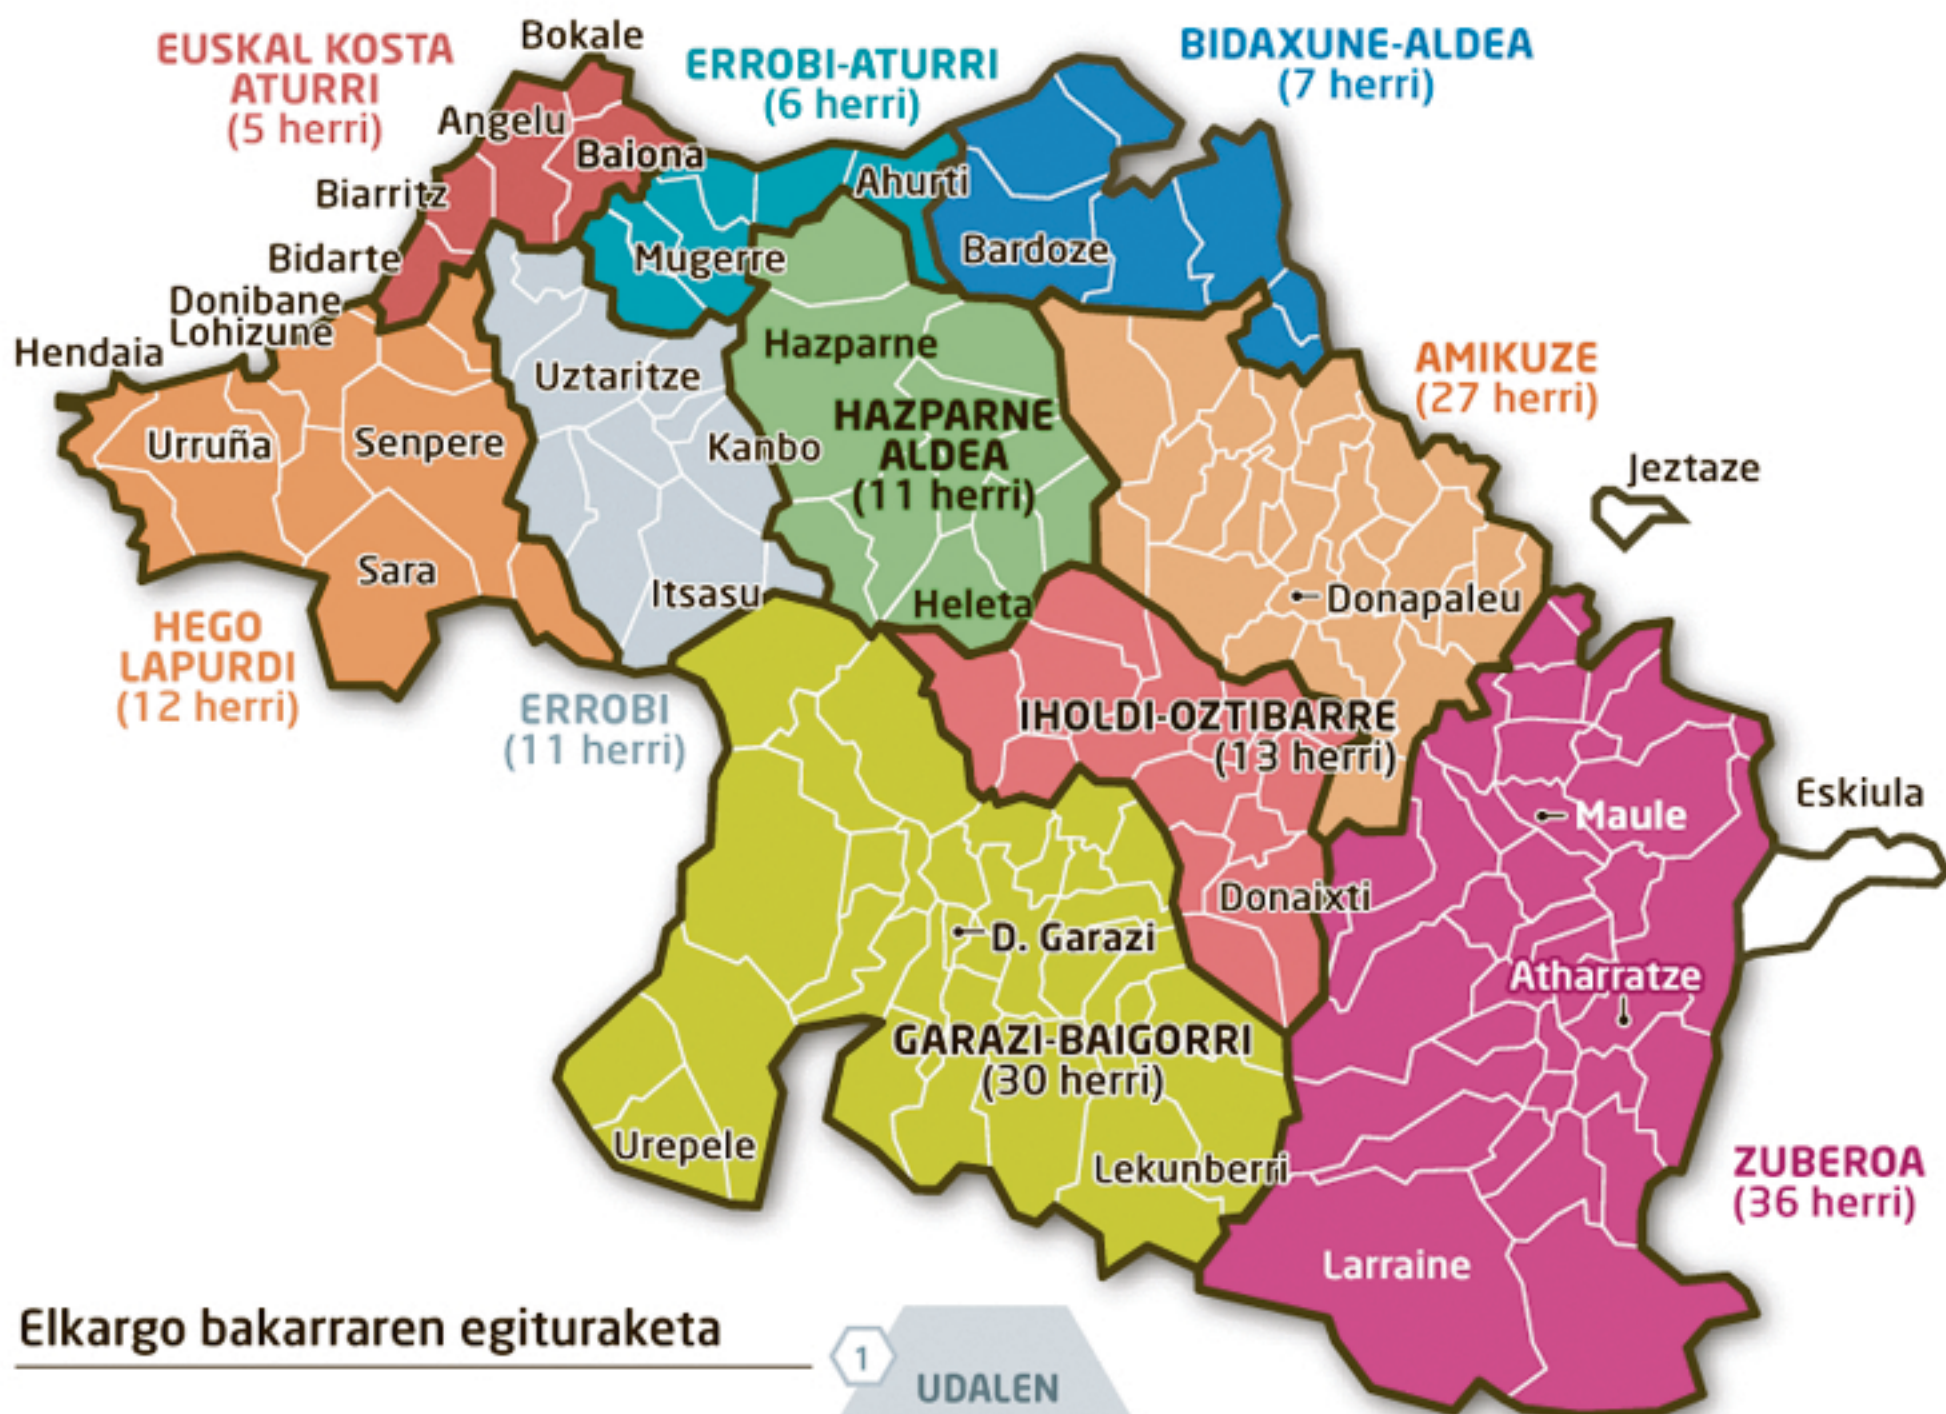

Ipar Euskal Herriko egungo 10 elkargoak

Elkargo bakarraren egituraketa

Ordezkaritza

EGUNGO ELKARGOAK	BIZTANLEAK	ORDEZKARIAK		
		1 Udalen Kontseilua	2 Batzorde Iraunkorra	3 Batzorde Exekutiboa
Euskal kosta-Aturri	128.595	56	26	6
Hego Lapurdi	66.096	29	14	3
Errobi	28.683	14	6	1
Errobi-Aturri	18.670	8	5	1
Hazparne aldea	14.691	12	4	1
Zuberoa	12.829	36	4	1
Garazi-Baigorri	12.604	30	3	1
Amikuze	9.649	27	3	1
Bidaxune aldea	6.003	7	2	1
Iholdi-Oztibarre	3.742	13	2	3
OROTARA	301.562	232	69	20