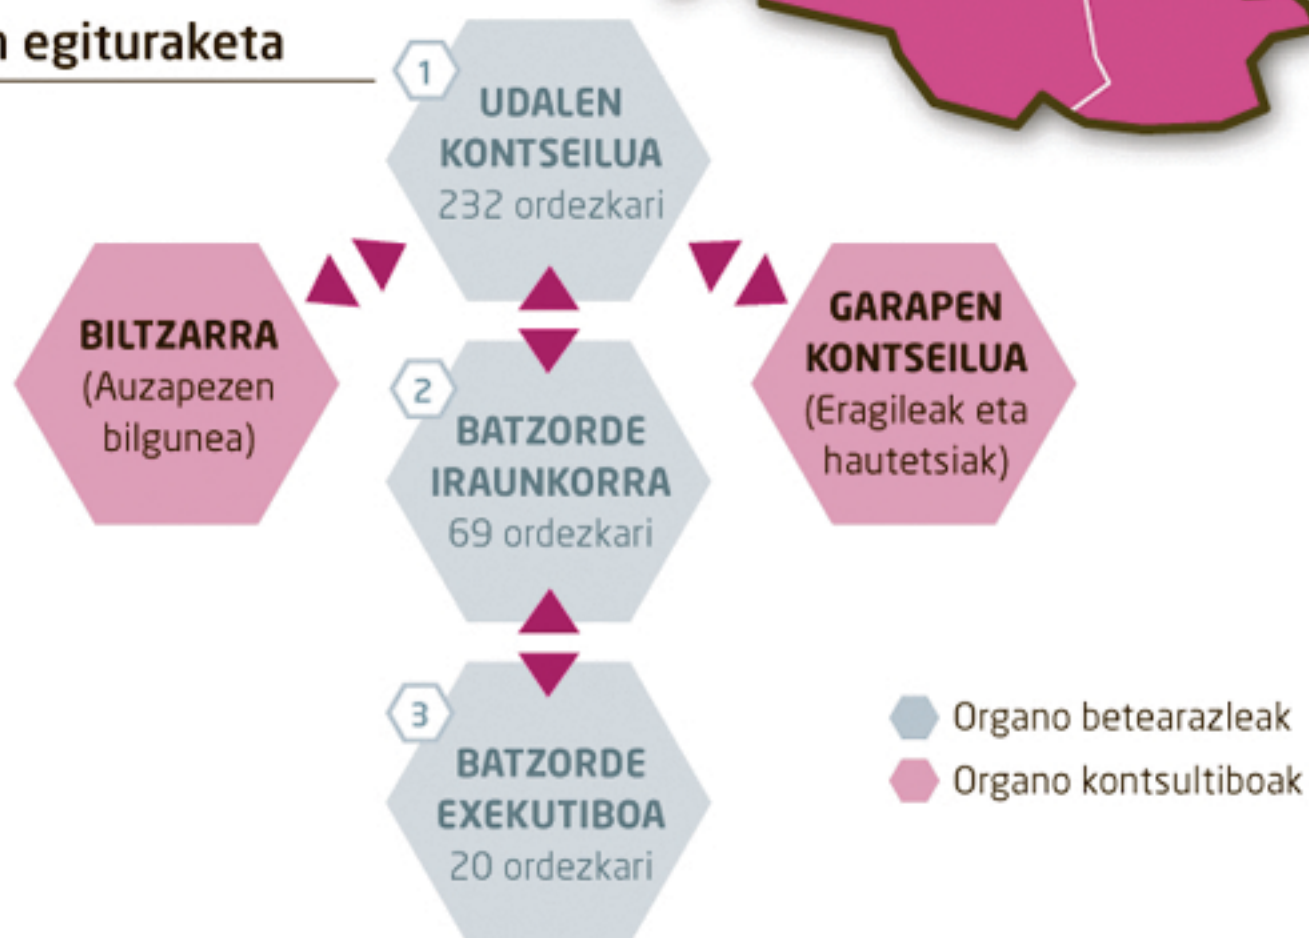

Ipar Euskal Herriko egungo 10 elkargoak

Elkargo bakarraren egituraketa

Ordezkaritza

EGUNGO ELKARGOAK	BIZTANLEAK	ORDEZKARIAK		
		1 Udalen Kontseilua	2 Batzorde Iraunkorra	3 Batzorde Exekutiboa
Euskal kosta-Aturri	128.595	56	26	6
Hego Lapurdi	66.096	29	14	3
Errobi	28.683	14	6	1
Errobi-Aturri	18.670	8	5	1
Hazparne aldea	14.691	12	4	1
Zuberoa	12.829	36	4	1
Garazi-Baigorri	12.604	30	3	1
Amikuze	9.649	27	3	1
Bidaxune aldea	6.003	7	2	1
Iholdi-Oztibarre	3.742	13	2	3
OROTARA	301.562	232	69	20