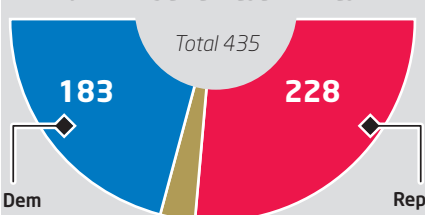

Victoria ajustada

PRESIDENTE

A las 09:45GMT

Barack Obama

Mitt Romney

% de voto

SENADO

CÁMARA DE REPRESENTANTES

Un país cada vez más polarizado

OBAMA

Votos del colegio electoral*

ROMNEY

303

206

VOTOS POR ESTADO

Estados declarados hasta las 06:08 GMT