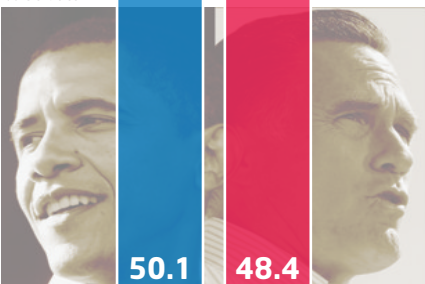

Victoria ajustada

PRESIDENTE

A las 09:45GMT

Barack Obama

Mitt Romney

% de voto

SENADO

CÁMARA DE REPRESENTANTES

Un país cada vez más polarizado

OBAMA

Votos del colegio electoral*

ROMNEY

303

206

VOTOS POR ESTADO

Estados declarados hasta las 06:08 GMT