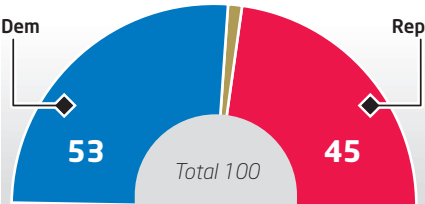

Victoria ajustada

PRESIDENTE

A las 09:45GMT

Barack Obama

Mitt Romney

% de voto

SENADO

CÁMARA DE REPRESENTANTES

Un país cada vez más polarizado

OBAMA

Votos del colegio electoral*

ROMNEY

303

206

VOTOS POR ESTADO

Estados declarados hasta las 06:08 GMT