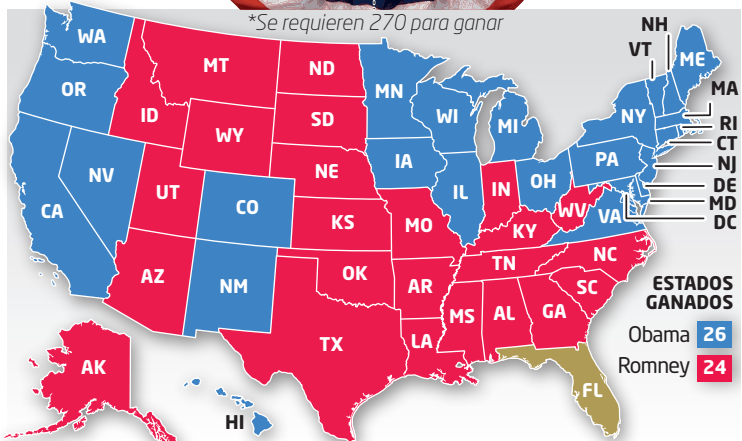

Un país cada vez más polarizado

OBAMA

Votos del colegio electoral*

ROMNEY

303

206

VOTOS POR ESTADO

Estados declarados hasta las 06:08 GMT

AK	Alaska	3	IA	Iowa	6	MS	Misipi	6	PA	Pensilvania	20
AL	Alabama	9	ID	Idaho	4	MT	Montana	3	RI	Rhode Island	4
AR	Arkansas	6	IL	Illinois	20	NC	Carolina del Nte.	15	SC	Carolina del Sur	9
AZ	Arizona	11	IN	Indiana	11	ND	Dakota del Nte.	3	SD	Dakota del Sur	3
CA	California	55	KS	Kansas	6	NE	Nebraska	5	TN	Tennessee	11
CT	Connecticut	7	KY	Kentucky	8	NH	Nuevo Hampshire	4	TX	Texas	38
CO	Colorado	9	LA	Luisiana	8	NJ	Nueva Jersey	14	UT	Utah	6
DC	Washington DC	3	MA	Massachusetts	11	NM	Nuevo México	5	VA	Virginia	13
DE	Delaware	3	MD	Maryland	10	NV	Nevada	6	VT	Vermont	3
FL	Florida	29	ME	Maine	4	NY	Nueva York	29	WA	Washington	12
GA	Georgia	16	MI	Michigan	16	OH	Ohio	18	WV	Virginia Occ.	5
HI	Hawai	4	MN	Minnesota	10	OK	Oklahoma	7	WI	Wisconsin	10
			MO	Misuri	10	OR	Oregon	7	WY	Wyoming	3