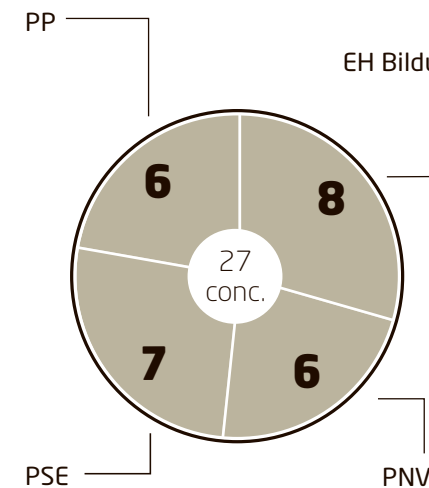

Abstención (39%)

	% de voto
EH Bildu	30,9
PNV	24,5
PSE	16,1
Podemos	13,3
PP	8,6
Aralar	-
IU	1,7
Otros	2,7
Blancos-Nulos	2,2

Estimación de voto y concejales en el Ayuntamiento de Donostia

Resultado 2011

Abstención (40,4%)

	% de voto
EH Bildu	24,9
PNV	18,4
PSE	23,3
Podemos	-
PP	19,5

Encuesta 2014

Abstención (35,4%)

	% de voto
EH Bildu	27,8
PNV	20,8
PSE	16,7
Podemos	12,5
PP	9,7