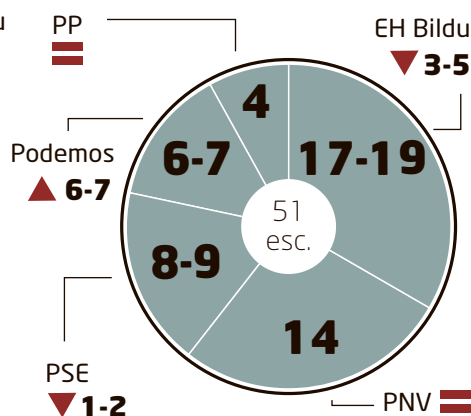

Estimación de voto y escaños en Juntas Generales de Gipuzkoa

Resultado 2011

Abstención (37,3%)

	% de voto
EH Bildu	35,4
PNV	24
PSE	17,5
Podemos	-
PP	10,5
Aralar	5,1
IU	2,7
Otros	-
Blancos-Nulos	3,3

Encuesta 2014

Abstención (39%)

	% de voto
EH Bildu	30,9
PNV	24,5
PSE	16,1
Podemos	13,3
PP	8,6
Aralar	-
IU	1,7
Otros	2,7
Blancos-Nulos	2,2

Estimación de voto y concejales en el Ayuntamiento de Donostia

Resultado 2011

Abstención (40,4%)