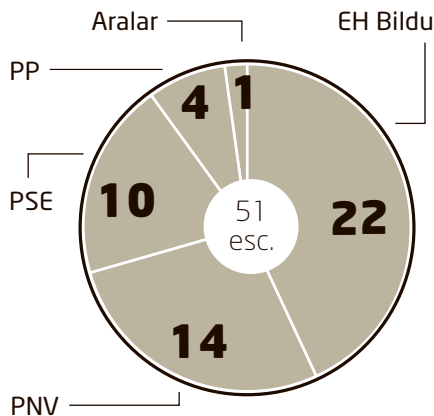

Estimación de voto y escaños en Juntas Generales de Gipuzkoa

Resultado 2011

Abstención (37,3%)

	% de voto
EH Bildu	35,4
PNV	24
PSE	17,5
Podemos	-
PP	10,5
Aralar	5,1
IU	2,7
Otros	-
Blancos-Nulos	3,3

Encuesta 2014

Abstención (39%)

	% de voto
EH Bildu	30,9
PNV	24,5
PSE	16,1
Podemos	13,3
PP	8,6
Aralar	-
IU	1,7
Otros	2,7
Blancos-Nulos	2,2

Estimación de voto y concejales en el Ayuntamiento de Donostia

Resultado 2011

Abstención (40,4%)