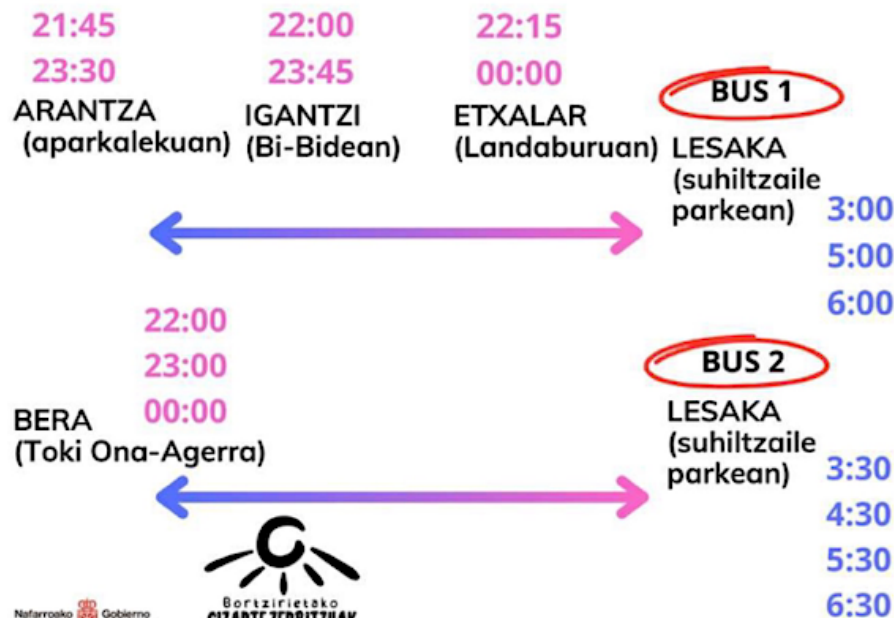

LA BURUNDESA

LA BAZTANESA

LESAKAKO SAN FERMINAK

2026

10 OSTIRALA/VIERNES

DONOSTIA- IRUN- LESAKA (biribilguena/rotonda)

16:30H BAZTANESA
18:00H BURUNDESA
19:30 BAZTANESA

11 LARUNBATA/SÁBADO

LESAKA (biribilguena/rotonda)-IRUN- DONOSTIA

8:30H BURUNDESA
15:30H BURUNDESA

11 LARUNBATA/SÁBADO

DONOSTIA- IRUN- LESAKA (biribilguena/rotonda)

13:30H BURUNDESA
16:00H BURUNDESA (solo paradas Donosti, Irún, Lesaka)
16:30H BAZTANESA
18:00H BURUNDESA
19:30H BAZTANESA
20:00H BURUNDESA (solo paradas Donosti, Irún, Lesaka)

12 IGANDEA/DOMINGO

LESAKA (biribilguena/rotonda)-IRUN- DONOSTIA

07:00H BURUNDESA (solo paradas Donosti, Irún, Lesaka)
08:30H BURUNDESA (solo paradas Donosti, Irún, Lesaka)
10:00H BURUNDESA (solo paradas Donosti, Irún, Lesaka)
10:15H BAZTANESA

www.laburundes.com   www.labaztanesa.com

948 22 17 66   948 58 01 29

BESTABUSA LESAKA

UZTAILAK 10 ETA 11

Nafarroako
Gobernua

Gobierno
de Navarra

Bortzirietako
GIZARTE ZERBITZUAK

ERNE

- Adin txikikoek zerbitzua erabiliz gero gertatzen ahal diren bizipenen arduradun gurasoak izango dira.
- Autobus barruan, ez inon, ez da errespetu faltarik onartuko.

AVISOS

- En el caso de que los menores utilicen el servicio, la responsabilidad ante cualquier hecho será de los progenitores.
- Actúa siempre con respeto.